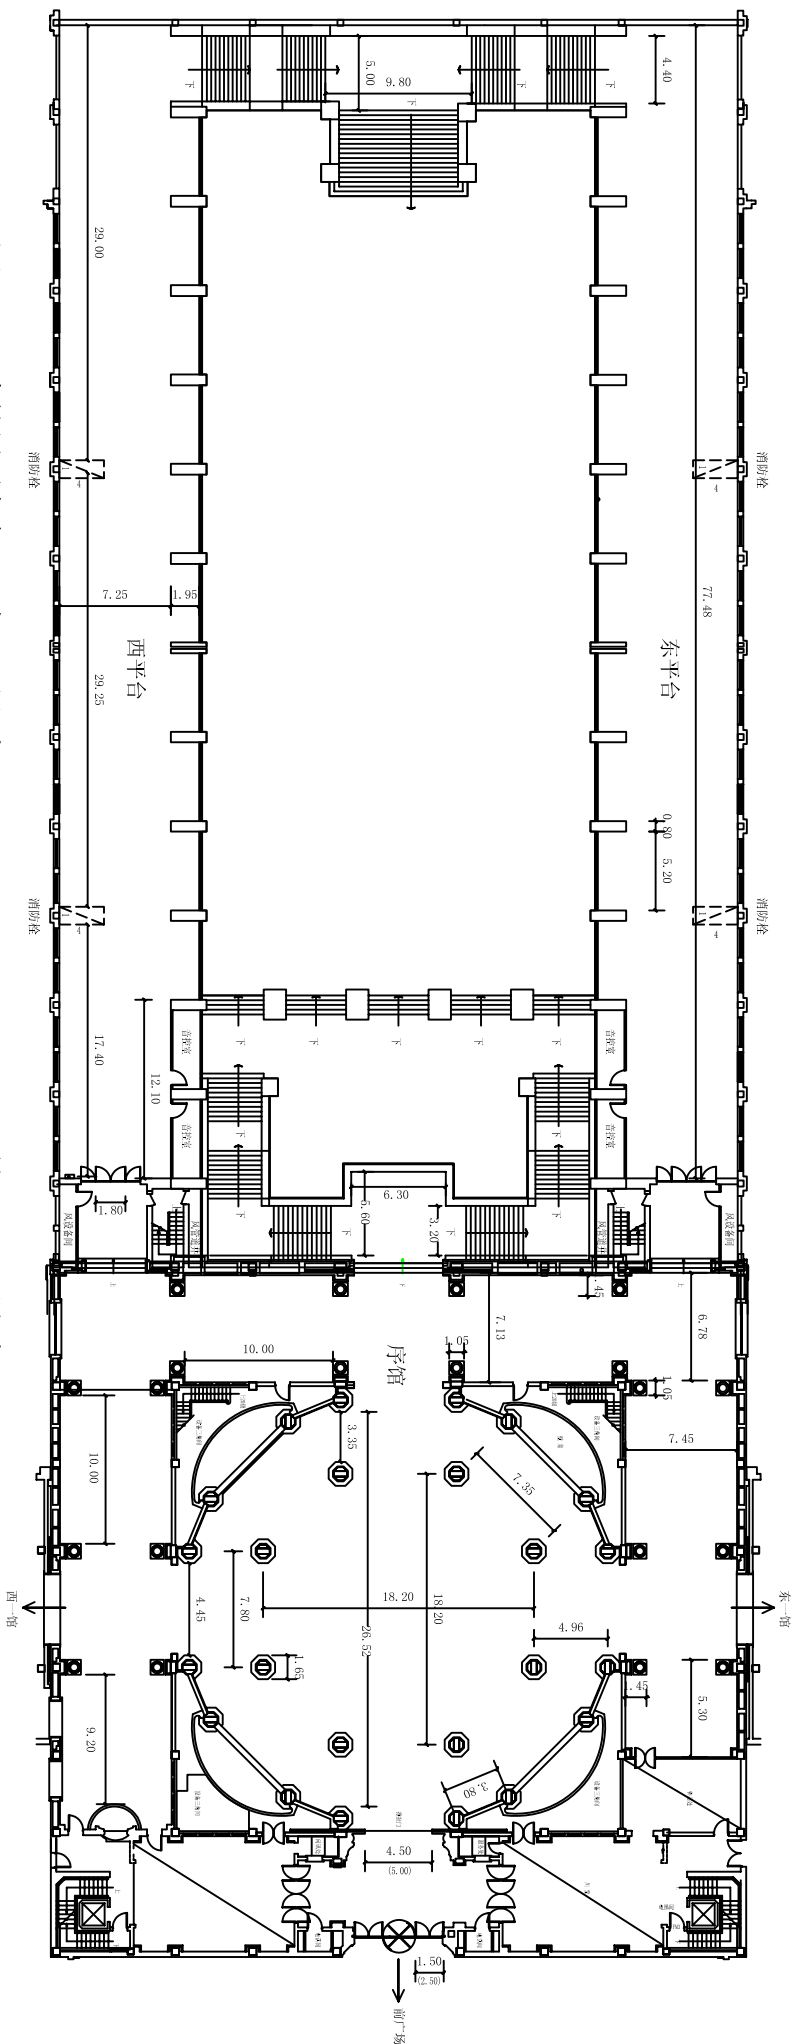

上海展览中心

SHANGHAI EXHIBITION CENTER

展厅使用尺寸图

HALL USE SIZE DRAWING

序馆、东平台、西平台 (二层)

DOME HALL, EAST&WEST PLATFORM HALL (SECOND FLOOR)

注释NOTE: 序馆屋顶高度: 12米 (四周8米) ;

展厅面积: 2958平方米;

DOME TOP HIGH: 12M (AROUND 8M) ;

HALL AREA: 2958M²

平台高度: 5.0米; PLATFORM HIGH: 5.0M

单位UNIT: 米METER;

序馆中间吊灯高度: 6米;

高度HIGH: ()

DOME MIDDLE HANGING LAMP HIGH: 6M